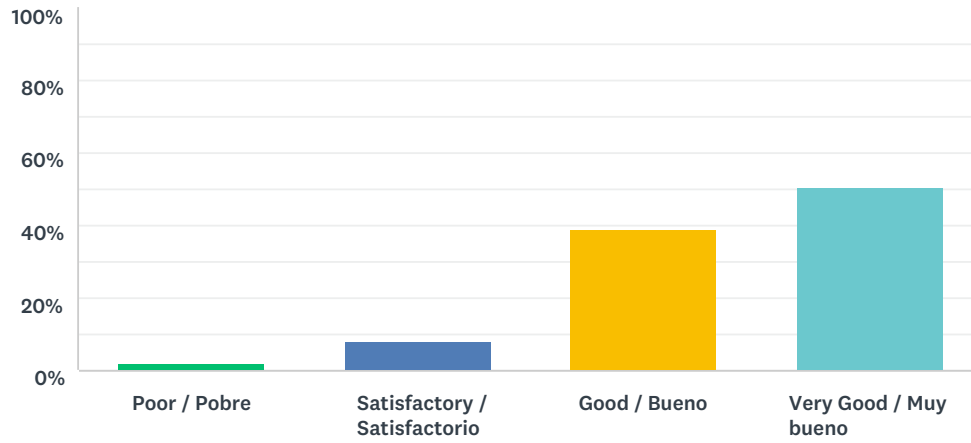

Q2 How would you rate the overall quality of the gardens? ¿Cómo calificaría en términos generales la calidad de los jardines?

Answered: 406 Skipped: 12

ANSWER CHOICES	RESPONSES	
Poor / Pobre	2.22%	9
Satisfactory / Satisfactorio	8.13%	33
Good / Bueno	39.16%	159
Very Good / Muy bueno	50.49%	205
TOTAL		406