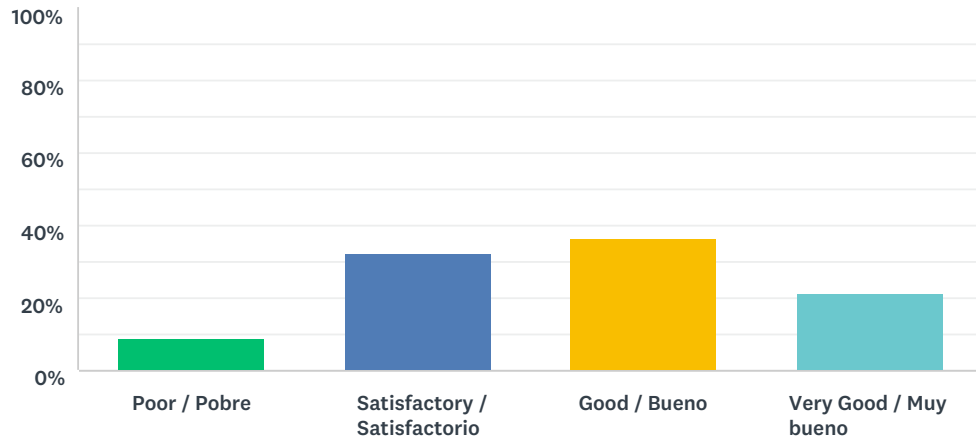

Q7 How would you rate the lawned areas of the resort? ¿Cómo calificaría las zonas de césped en el Resort?

Answered: 404 Skipped: 14

ANSWER CHOICES	RESPONSES	
Poor / Pobre	9.16%	37
Satisfactory / Satisfactorio	32.67%	132
Good / Bueno	36.63%	148
Very Good / Muy bueno	21.53%	87
TOTAL		404