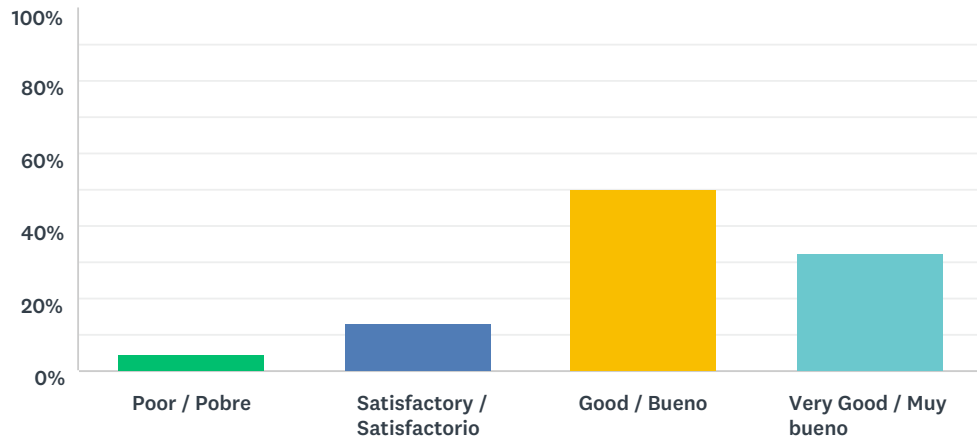

Q4 How would you rate the trees? ¿Cómo calificaría a los árboles?

Answered: 406 Skipped: 12

ANSWER CHOICES	RESPONSES	
Poor / Pobre	4.43%	18
Satisfactory / Satisfactorio	13.05%	53
Good / Bueno	50.25%	204
Very Good / Muy bueno	32.27%	131
TOTAL		406