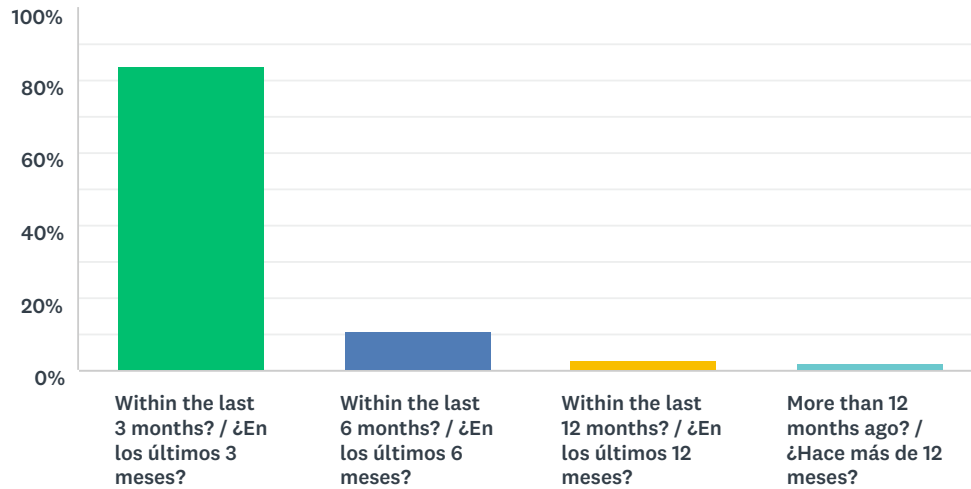

Q1 When were you last at Hacienda Riquelme? ¿Cuándo estuvo la última vez en Hacienda Riquelme?

Answered: 418 Skipped: 0

ANSWER CHOICES	RESPONSES	
Within the last 3 months? / ¿En los últimos 3 meses?	84.21%	352
Within the last 6 months? / ¿En los últimos 6 meses?	11.00%	46
Within the last 12 months? / ¿En los últimos 12 meses?	2.87%	12
More than 12 months ago? / ¿Hace más de 12 meses?	1.91%	8
TOTAL		418

Q3 Has the quality of the gardens improved since your last visit? ¿Ha mejorado la calidad de los jardines desde su última visita?

Answered: 406 Skipped: 12

ANSWER CHOICES	RESPONSES	
Yes / Si	47.78%	194
No / No	12.32%	50
The same / Siguen igual	39.90%	162
TOTAL		406